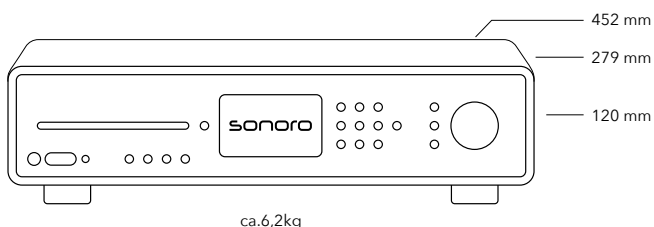

TECHNISCHE DATEN

Klang	<p>Hocheffiziente Class-D Hypex Verstärker 2 x 180 Watt an 4 Ω / 2 x 110 Watt an 8 Ω @ 0,1 %THD Betrieb von externen Lautsprechern mit einer Impedanz von 4 bis 16 Ω Einstellen von Bässen, Höhen & Balance Adaptive-Loudness-Funktion sowie weitere Modi, wie z.B. 2.1 Systeme mit Hoch-Pass-Filter Optimale Equalizer-Voreinstellungen für sonoro Lautsprecher + Dynamic-Bass Funktion (für optimierte Basswiedergabe) Dirac Live Raumkorrektur-App</p>
4" TFT Farbdisplay	Hochauflösend; Grafisch & automatische Helligkeitsanpassung
Verschlüsselung	WEP, WPA2 (PSK), WPA3, WPS
Netzwerk	WLAN: IEEE 802.11 a/b/g/n/ac/ax, 2,4/5 GHz LAN-Netzwerkanschluss
Sendersuche	Automatisch & manuell
Sleep-Timer	5-120min. (in Fünf-Minuten-Intervallen einstellbar)
Stationstasten	Insgesamt 99 lokale Favoritenspeicherplätze für alle Musikquellen (zusätzliche Speichermöglichkeiten z.B. beim Streaming- + Internetradioanbieter möglich)
Bedienung	Per Fernbedienung Steuerung über die sonoro audio App Direkt am Gerät Smart Home ready