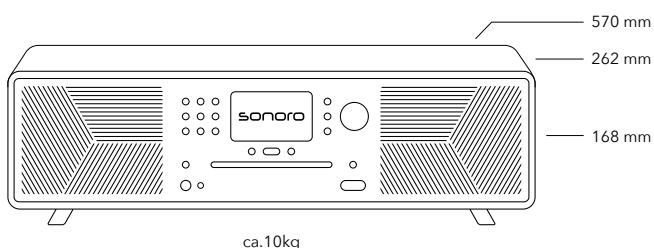

PRODUKTHIGHLIGHTS

- Detailreicher Stereoklang (2.1 System) mit Dynamic Bass Funktion (für eine optimierte Basswiedergabe)
- 4 Zoll großes Display mit optimiertem Kontrast
- Neue intuitive Benutzerführung
- Steuerung über die sonoro audio App
- Zahlreiche Anschlussmöglichkeiten (HDMI (eARC), USB-A, USB-C, Optischer Digitaleingang, Aux-In, etc.)
- Apple AirPlay, Chromecast built-in
- Raumkorrektur-App zur Minimierung von Raummoden
- Smart Home Ready (Busch-free@home, KNX, Gira X1)